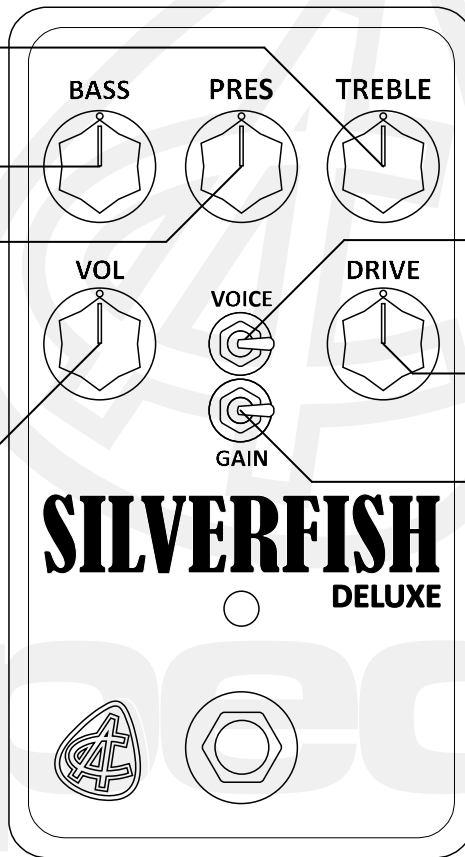

acpedals

SILVERFISH DELUXE

TREBLE - Control de agudos

BASS - Control de graves

PRES - Control de presencia.
Hacia la derecha para resaltar las frecuencias medio-altas, y hacia la izquierda para un sonido más oscuro.

VOL - Nivel de volumen

Tipo de efecto: Overdrive
Alimentación: 9VDC Centro
Negativo, 40mA
Entrada Mono, Salida Mono

VOICE - Selecciona entre 3 tipos de recorte de la señal:
Izquierda -> soft clipping
Derecha -> hard clipping
Centro -> ambos

DRIVE - Controla el nivel de drive

GAIN¹ - Selecciona el nivel de ganancia (Low / High)

REMOTE CONTROL
Jack para instalar un remote control (opcional) para seleccionar la ganancia.

1 GAIN

En el modo Low Gain el LED se enciende en color azul, en modo High Gain el LED se enciende en Rojo.
El nivel del High Gain se puede ajustar mediante un trimpot interno.